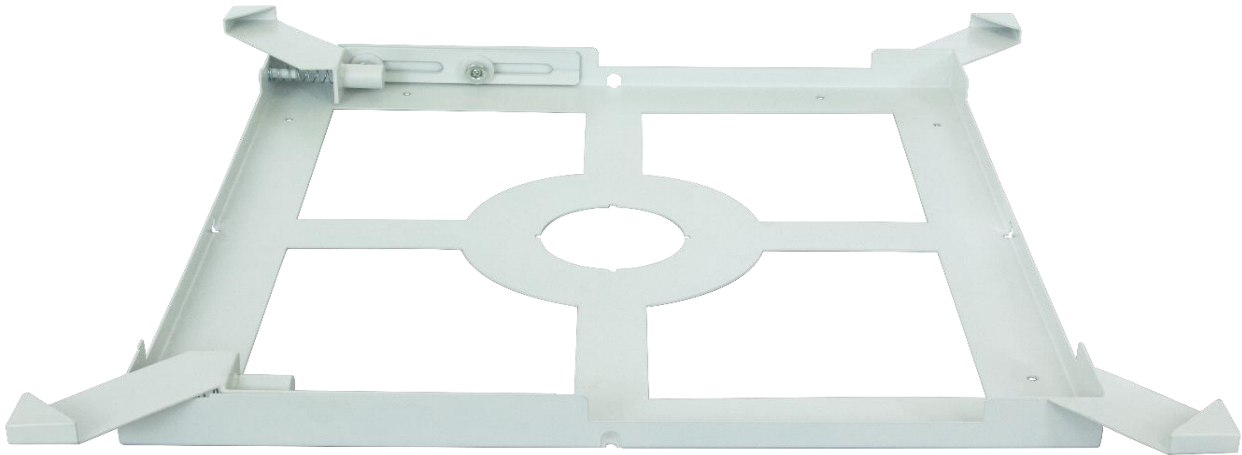

Skylight FRAME

Produktdetaljer

Montasje	Direkte (tak/vegg)
Byggemateriale	Stål
Overflatebehandling	Pulverlakkert
Farge	Hvit (RAL9016)

Produktdetaljer

Innfesting panel	Fjærbelastede braketter
Plassering driver	Plasseres over panel
Sertifiseringer	CE
Garanti	5år

Skylight FRAME

Produktnavn	Varenummer	EL-nummer	Panelstørrelse	Vekt produkt	Størrelse (mm)
Skylight 6060 FRAME	71139-01	3303693	600*600mm	2600g	600*600*47mm

Produktbeskrivelse

Designpatentert lavtbyggende LED-panel ramme for utenpåliggende montasje. Utsparing i alle fire sider for åpen kabling, samt åpning i bakkant for montasje over takpunkt. Merker i base som forenkler montasje i rekke ved bruk av laser. Innovativ og enkel fjærbelastet innfesting av panelet. Spesielt laget for vårt Skylight XS panel, med plass til NONdim, DIM eller DALI-driver over panelet. Utviklet spesielt for å lette din hverdag!

Skylight 6060 XS paneler

Produktnavn	Varenummer	EL-nummer	GTIN-nummer	Produktfarge	Produktstørrelse
Skylight 3K 6060 XS	71070-01	3303674	7041661271340	Hvit	595*595*9mm
Skylight 4K 6060 XS	71071-01	3303675	7041661271357	Hvit	595*595*9mm